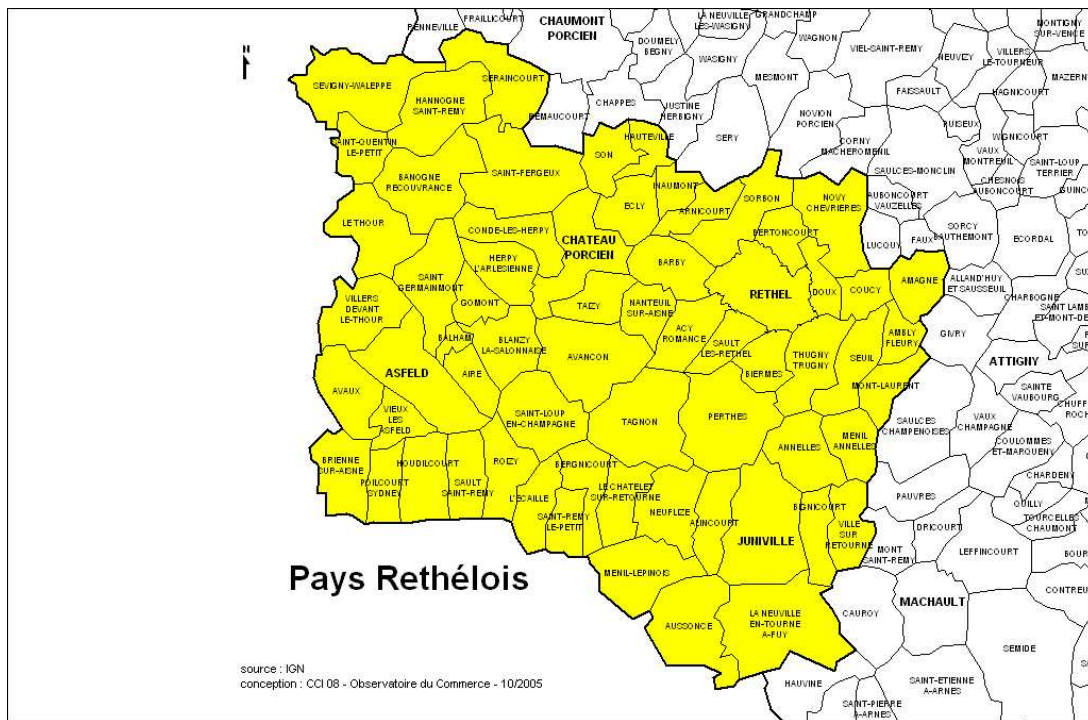

Pays Rethelois

64 communes
28000 habitants
466 entreprises éligibles à l'ORAC

Subvention pour les dossiers individuels pour la transmission/reprise
jusqu'au 31 juillet 2007

Philippe LAWNICZAK

3 quai d'Orfeuil